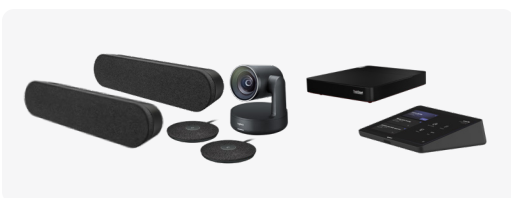

CC4500e 是适用于小型会议室的出色视频会议一体机，它具有创新的双摄像头系统，支持光学变焦，可提供流畅的影院级视频体验。通过添加罗技麦克风，即可在中型会议室中使用 CC4500e。

微软小型会议室套装罗技部件号: TAPMSTBASELNV2 + CC4500E (960-001347)

包括:

- 基本套装
- CC4500e

CC5000e 摄像头的中型会议室解决方案

优质的画质和出众的声音清晰度，以及 RightSense™ 主动技术带来的智能摄像头控制。

微软中型会议室套装罗技部件号: TAPRALMSTLNV

包括:

- 基本套装
- CC5000e 系统

CC5500e 的中型会议室解决方案

凭借双摄像头系统和 RightSight 2 自动取景技术，CC5500e 使远程参会者能够轻松加入对话。通过添加罗技麦克风，即可在大型会议室中使用 CC5500e。

微软中型会议室套装罗技部件号: TAPMSTBASELNV2 + CC5500E (960-001319)

包括:

- 基本套装
- CC5500e

大型会议室解决方案

CC5000e Plus 系统包含两个麦克风和两个扬声器，可进行模块化部署，扩展房间配置选择。

微软大型会议室套装罗技部件号: TAPRAPMSTLNV

包括:

- 基本套装
- CC5000e Plus 系统

罗技会议室解决方案

与 LENOVO THINKSMART CORE 搭配使用:

配件

TS100 日程显示屏

专门设计的日程安排面板，让您轻松查看会议详细信息和预订会议室

罗技 SC100 AI 白板摄像头

专为视频会议室打造的白板摄像头，可轻松将白板内容分享到视频会议中

CC4000e 扩展麦克风

麦克风可搭配 CC4000e，提供直径约 4 米的拾音范围