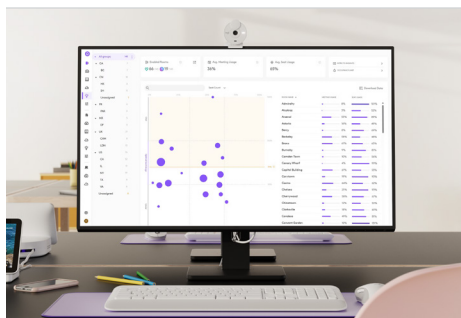

数据表

罗技 Essential 会议室方案

罗技 Essential 是一项全面的服务方案，其中包含可帮助您高效管理空间和罗技设备的高级软件工具。使用罗技 Essential 会议室方案，您可以全面掌控罗技设备和会议室。

轻松管理设备

借助罗技 Essential，您可以使用罗技 Sync 设备管理软件的所有高级功能。如果有任何问题，您就会收到通知，以便在业务受到影响之前解决问题。通过远程用户界面访问，您无需在现场即可解决问题、更改设备设置和管理安装。

启用会议室预订

罗技会议室预订解决方案专为与 TS100 日程显示屏无缝配合使用而设计，使得办公室预订和查找会议室变得简单。罗技会议室预订功能与主流日历（如 Microsoft Outlook 和 Google 日历）相集成。

了解会议室和设备使用情况

关于空间和设备使用情况的可靠洞见可帮助您就未来的 IT 投资以及与办公空间相关的变化做出有效且明智的决策。

获得保障和维护服务

Essential 包括罗技的基本支持；周一至周五的工作时间；以及两年的标准硬件质保，可通过延长质保将服务延长至五年。