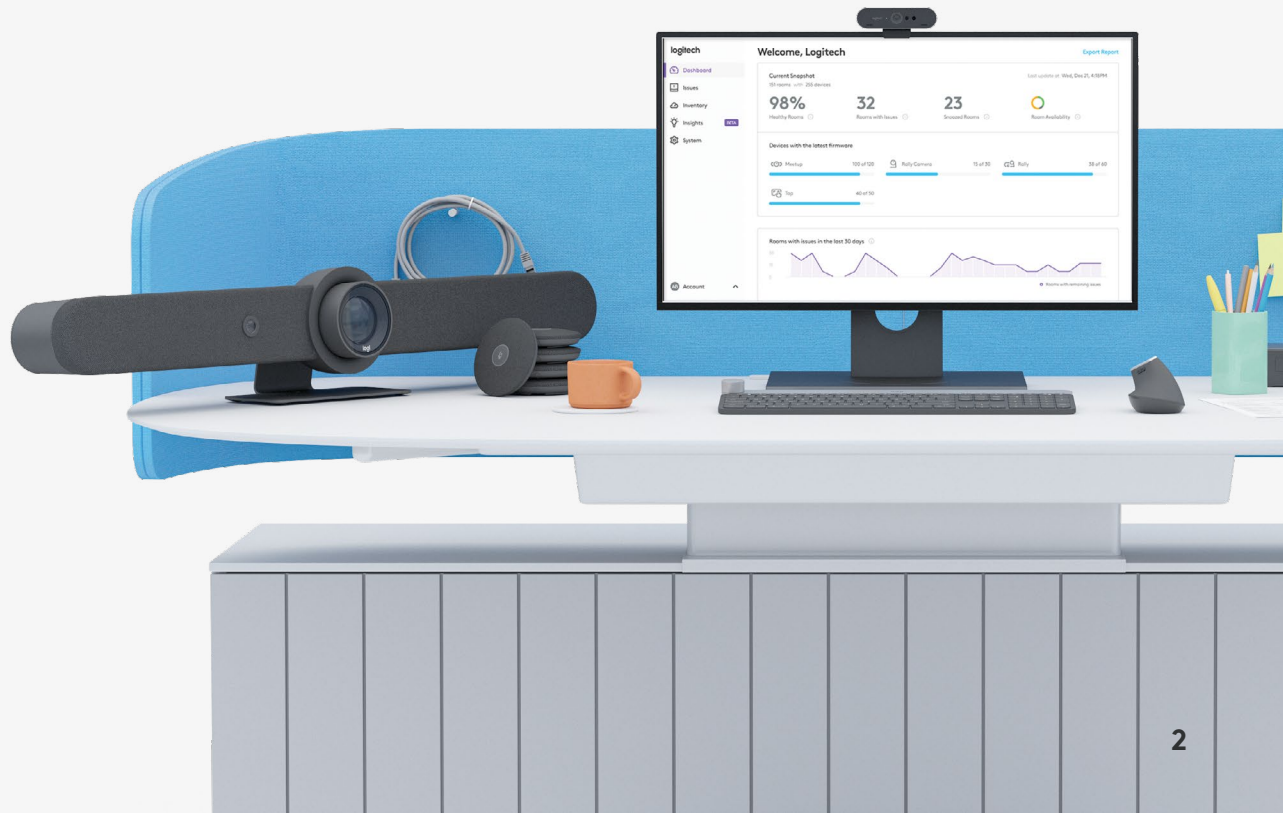

需要在众多办公室和地点部署会议室技术时，您需要快速、轻松地进行移动。简洁便成为重中之重。这里有两点考量：

一体式视频系统

- 🏠 可用作独立设备
- 🏠 直接连接房间显示设备，并在其自身的操作系统上运行云视频服务
- 🏠 易于安装、易于管理和更新

稳妥的线缆管理

- 🏠 可以使房间解决方案的部署变得简单快捷
- 🏠 有助于保持线缆和组件的稳固连接、有序并保持顺畅

从任何地方管理 房间和设备

会议室出现问题时，IT 就会收到报修申请。这可能导致房间或设备离线，员工会感到沮丧，而有价值的房间则被闲置。使用设备管理平台可以实现远程会议室的监控和管理，让会议室减少报修申请，保持出色状态。

远程房间管理

- 🏠 让您可以远程排除故障并解决许多问题
- 🏠 支持按需或按计划更新软件和固件
- 🏠 可以在对会议造成影响之前及时发现问题，有效减少报修申请

罗技 Sync 可以轻松支持大规模视频部署，同时大幅减少站点访问和故障单。通过简单的网页界面即可快速确定会议室或设备问题、远程部署产品更新以及错误修复，并深入了解如何配置会议室，以实现在优化使用的同时保持员工的舒适度。作为基于云的平台，Sync 提供了多租户等高级功能，并与包括 ServiceNow 在内的越来越多的合作伙伴相集成。

获得洞见数据， 以指导会议室决策

您的会议室使用情况如何？哪些会议室每天爆满，哪些则常常闲置？当会议室未用于视频会议时，是否曾被用于其他类型的即席会议？

数据驱动洞见

- 🏠 可以帮助您做出有关房间数量、房间位置、房间大小和设备的明智决定
- 🏠 协助您优化对会议室技术的投资，并节省大量资金
- 🏠 可以展示房间一整天的使用情况，而不仅仅是在视频会议期间

罗技会议室解决方案凭借此功能为视频会议提供更多价值。通过持续的感知（在保护隐私的情况下），罗技 [Rally Bar](#) 和 [Rally Bar Mini](#) 会议摄像头可提供洞见数据，以识别未被充分利用的房间和拥挤的房间以及更多使用数据。罗技 [Sync](#) 以易于理解和可操作的方式显示此数据，因此您可以在空间规划方面做出明智的决定，从而驱动优化使用并打造舒适的办公环境。

以可扩展的低廉成本 提供卓越的品质

用户体验的重要性至关重要。无论在家中还是办公室，员工都需要简单直观且设计合理的技术。出色的用户体验可以有效提高采用率。

持续发展的技术

- 🏠 利用当今的技术，现在每个房间都能以合理的预算获得出色的音视频
- 🏠 维护费用高昂的昂贵视频会议系统不再是唯一的选择
- 🏠 与供应商合作，为每个场所提供价格合理的解决方案，并为与会者提供一致且熟悉的体验

罗技会议摄像头和会议室解决方案均以高标准设计，具有高达 4K 分辨率的视频、[RightSense™](#) 会议自动化技术以及精心设计的线缆管理功能。[借助罗技会议室解决方案](#)，无论房间大小如何，您都可以为每个会议室带来高品质、便捷性和可扩展性。