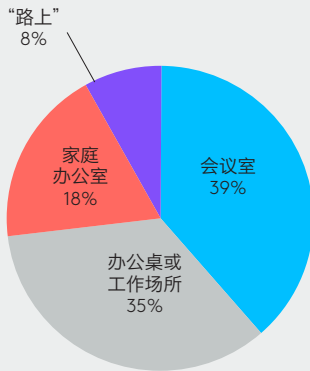

CC2000e 会议室设置

最多 6 人

CC2000e 功能

90° 视野

提供数字平移/倾斜和机械倾斜控制功能。

360° 全方位音效, 覆盖范围直径达 3.6 米

清晰悦耳的优质音效带来非一般的感受, 用户能在直径为 3.6 米的范围内流畅交流。

全双工全向麦克风