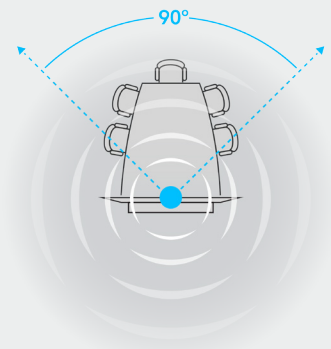

远端摄像头控制

控制远端另一具有云台的罗技视频会议系统或 C930e 的摄像头平移、倾斜和变焦功能。*

* 需要下载插件。

可收纳的遥控器

在会议期间轻松控制摄像头的数字平移/倾斜/变焦以及音频功能（接听/结束通话、音量调整、静音）。* 当摄像头未处于活动状态时，还可利用遥控器遮盖摄像头，以保护个人隐私。

* 兼容 Skype® for Business, Skype™ 和 Cisco Jabber®。

适用于大多数视频会议应用程序

CC2000e 会议室设置

最多 6 人

CC2000e 功能

90° 视野

提供数字平移/倾斜和机械倾斜控制功能。

360° 全方位音效, 覆盖范围直径达 3.6 米

清晰悦耳的优质音效带来非一般的感受, 用户能在直径为 3.6 米的范围内流畅交流。

全双工全向麦克风