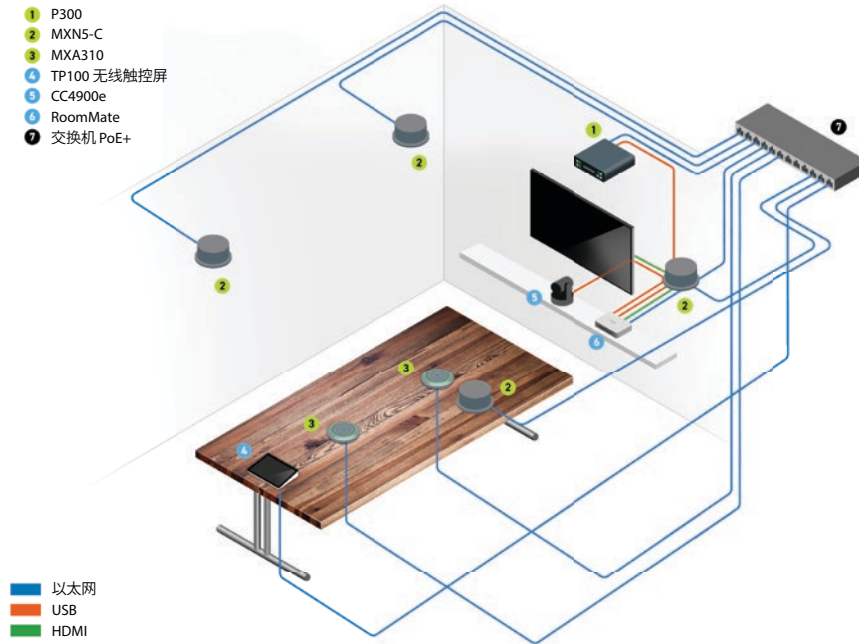

构思空间设置

查看以下典型会议室配置图示，了解使用罗技视频设备和 Shure 音频组件配置中型会议室、大型会议室和培训室的方式。

中型会议室设置