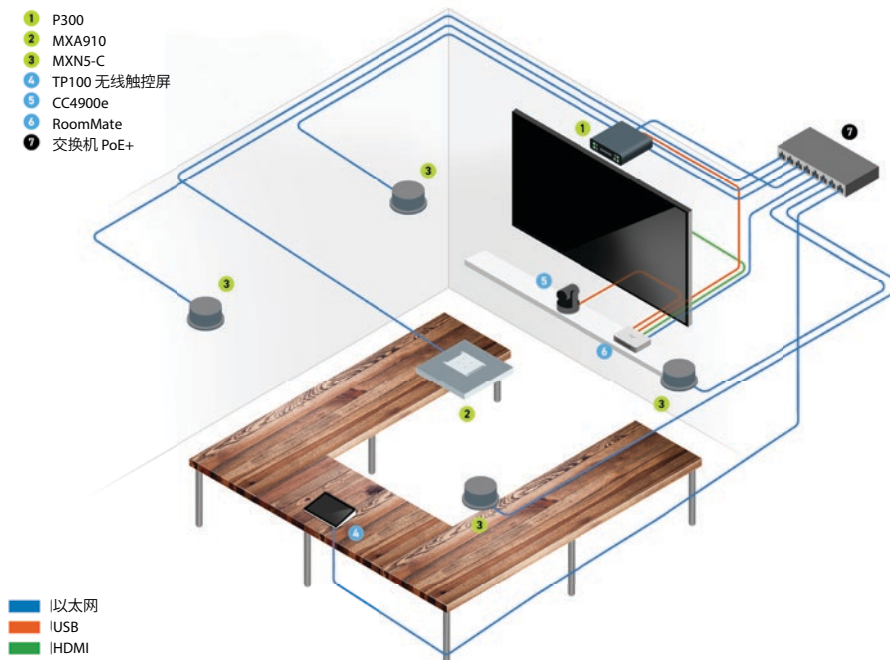

构思空间设置

查看以下典型会议室配置图示，了解使用罗技视频设备和 Shure 音频组件配置中型会议室、大型会议室和培训室的方式。

中型会议室设置

大型会议室设置