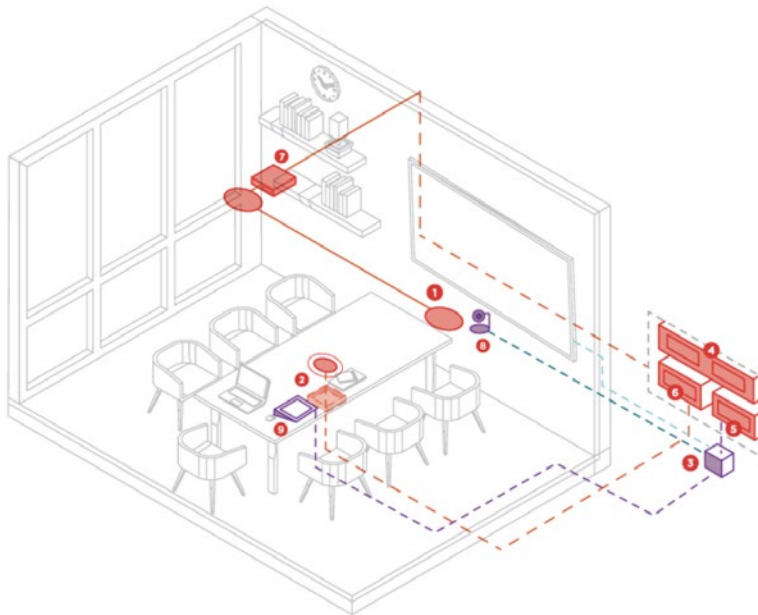

BIAMP 与罗技

构思空间设置

查看以下典型会议室配置图示，了解使用罗技视频设备和 Biamp 音频组件配置中型会议室、大型会议室和培训室的方式。

带桌面麦克风的中型会议室设置

键

- 1 DESONO C-1C6
- 2 PARLÉ TTM-X
- 3 罗技迷你 PC
- 4 TESIRAFORTÉ AVB-VT4
- 5 TESIRA EX-UBT
- 6 TESIRACONNECT TC-5
- 7 TESIRA AMP-450BP
- 8 罗技 CC4900e
- 9 罗技 TP100 触摸屏控制器

图例

- 网线
- HDMI
- USB
- 罗技 USB 强化线

带天花板麦克风的大型会议室设置

键

- 1 DESONO C-1C6
- 2 PARLÉ TCM-XA
- 3 PARLÉ TCM-XEX
- 4 罗技迷你 PC
- 5 TESIRAFORTÉ SVB VT4
- 6 TESIRA EX-UBT
- 7 TESIRACONNECT TC-5
- 8 罗技 CC4900e
- 9 罗技 TP100 触摸屏控制器

图例

- 网线
- HDMI
- USB
- 罗技 USB 强化线

BIAMP 与罗技

罗技会议室解决方案：专为简便性和灵活性而打造

使用罗技组件构建的会议室为与会者打造简易便捷的体验，并为 IT 管理员在选择视频会议云提供商时提供灵活性。

TP100 无线触控屏

通过一触式加入、便捷的内容共享和在会议室中心操控的功能，罗技 TP100 触控屏让加入会议更加轻松快捷。

CC4900E