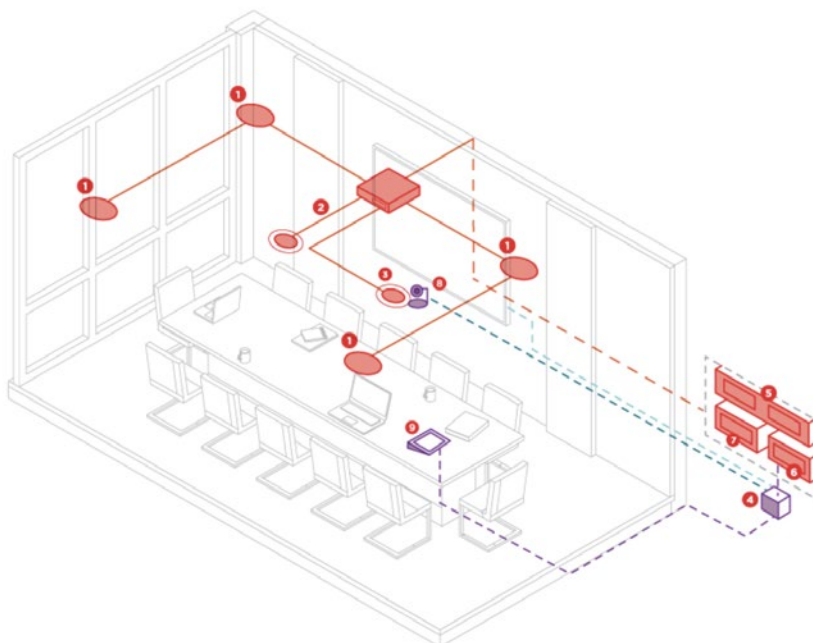

BIAMP 与罗技

构思空间设置

查看以下典型会议室配置图示，了解使用罗技视频设备和 Biamp 音频组件配置中型会议室、大型会议室和培训室的方式。

带桌面麦克风的中型会议室设置

键

- 1 DESONO C-1C6
- 2 PARLÉ TTM-X
- 3 罗技迷你 PC
- 4 TESIRAFORTÉ AVB-VT4
- 5 TESIRA EX-UBT
- 6 TESIRACONNECT TC-5
- 7 TESIRA AMP-450BP
- 8 罗技 CC4900e
- 9 罗技 TP100 触摸屏控制器

图例

- 网线
- HDMI
- USB
- 罗技 USB 强化线

带天花板麦克风的大型会议室设置

键

- 1 DESONO C-1C6
- 2 PARLÉ TCM-XA
- 3 PARLÉ TCM-XEX
- 4 罗技迷你 PC
- 5 TESIRAFORTÉ SVB VT4
- 6 TESIRA EX-UBT
- 7 TESIRACONNECT TC-5
- 8 罗技 CC4900e
- 9 罗技 TP100 触摸屏控制器

图例

- 网线
- HDMI
- USB
- 罗技 USB 强化线

BIAMP 与罗技

罗技会议室解决方案：专为简便性和灵活性而打造

使用罗技组件构建的会议室为与会者打造简易便捷的体验，并为 IT 管理员在选择视频会议云提供商时提供灵活性。

TP100 无线触控屏

通过一触式加入、便捷的内容共享和在会议室中心操控的功能，罗技 TP100 触控屏让加入会议更加轻松快捷。

CC4900E

CC4900e 可为不同造型及尺寸的专用会议空间带来优异的视频会议性能。它支持机械平移/俯仰/变焦 (PTZ) 和锐利的 15 倍高清变焦，具有广阔的 90° 对角线视野和强大的 4K 传感器。

ROOMMATE

RoomMate 在专用软硬件一体式设备中结合了计算能力和视频会议软件，可助您轻松部署 Zoom Rooms、微软 Teams Rooms (Android 版) 和其他解决方案。

BIAMP 专业音频系统：丰富的音频专业知识