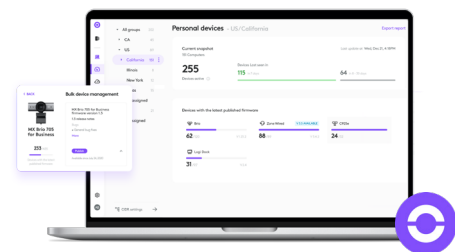

远程管理

借助罗技 Sync 设备管理软件，IT 管理员可以深入了解个人设备的使用情况，同时通过罗技设备的固件更新确保兼容性并提高产品性能²。