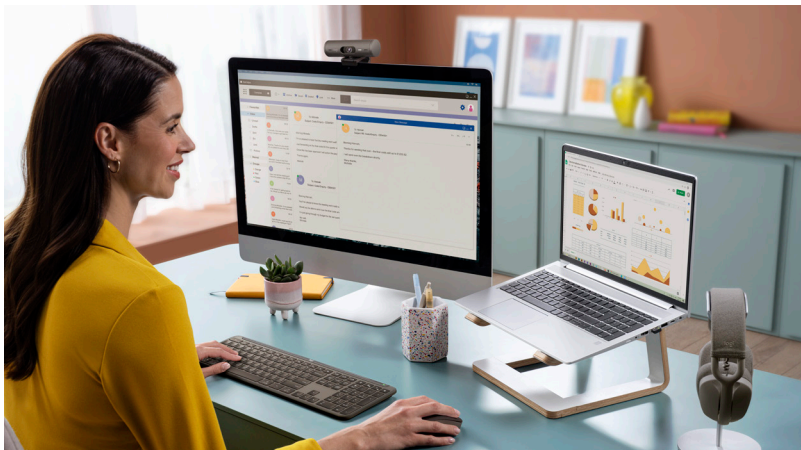

MX Keys Mini 商用

MX ANYWHERE 3S 商用

解决方案组合

核心产品组合

树立新的办公效率标准

核心产品组合引入了让 IT 经理和员工均可受益的解决方案。它支持业务组织中的各种角色，而且价格实惠，适合大规模部署。从财务分析师到营销专家，这些员工都需要高质量的工具来提高工作效率并促进协作。

解决方案 1

为员工提供他们喜爱的桌面工具，并且无需花费大量资金。纤薄舒适的键鼠套装，音质出色可带来清晰通话体验的耳机麦克风，以及可打造引人入胜的视频会议体验的 1080p 网络摄像头。