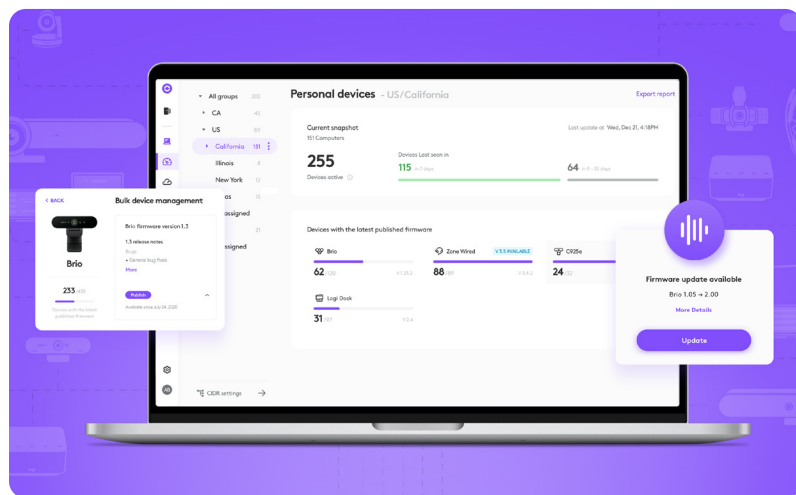

软件

软件可确保分散式员工团队获得一致、统一且可自定义的体验，从而增强罗技产品。

可管理性

罗技 SYNC 设备管理软件

Sync 可与您的服务提供商管理工具配合使用，助您部署和管理整个设备生态系统²。无论员工是在办公室、家中还是其他地方，您都可通过 Sync 确保他们的罗技个人办公空间解决方案运作正常且保持最新状态，从而帮助他们保持互联。