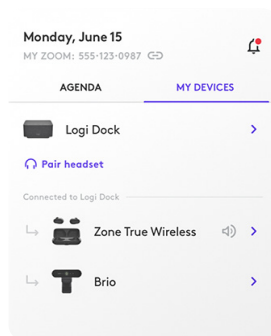

### 罗技 SYNC 设备管理软件

Sync 可与您的服务提供商管理工具配合使用，助您部署和管理整个设备生态系统<sup>2</sup>。无论员工是在办公室、家中还是其他地方，您都可通过 Sync 确保他们的罗技个人办公空间解决方案运作正常且保持最新状态，从而帮助他们保持互联。

### LOGI TUNE

用户动动手指即可设置网络摄像头、耳机（含麦克风）和 Logi Dock，获享更专注、更高效的协作体验。