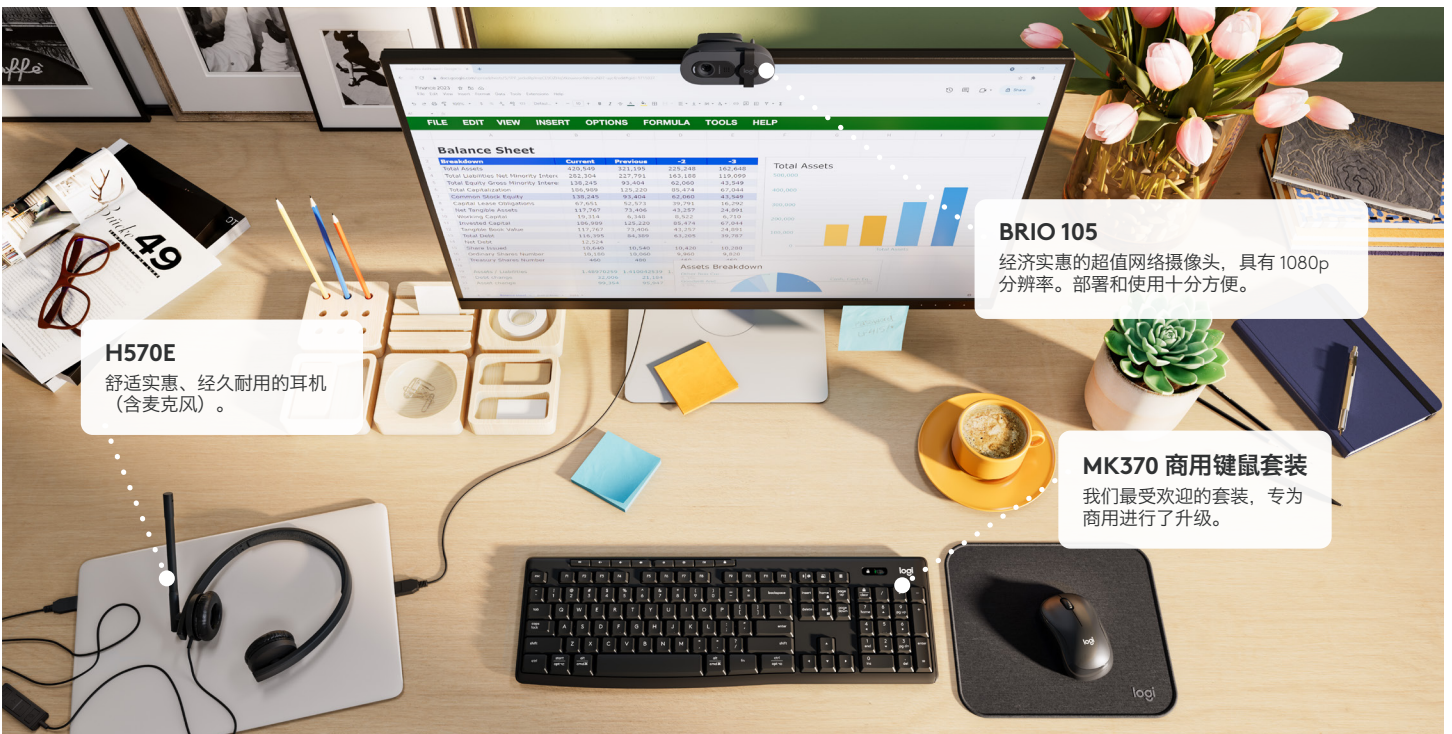

H570E

舒适实惠、经久耐用的耳机（含麦克风）。

BRIO 105

经济实惠的超值网络摄像头，具有 1080p 分辨率。部署和使用十分方便。

MK370 商用键鼠套装

我们最受欢迎的套装，专为商用进行了升级。