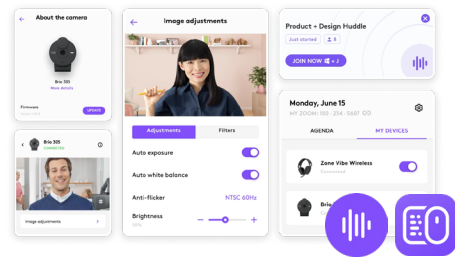

设备自定义

随附软件（Logi Tune 和 Logi Options+）提供预定义的自定义和增强的体验，使用户可以根据其特定需求优化设备，为这些设备设置默认操作，并简化重复性任务。