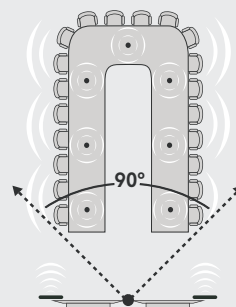

CC5000e Plus + 可选麦克风

1 只可选麦克风 = 6 个额外座位

最多 46 个座位