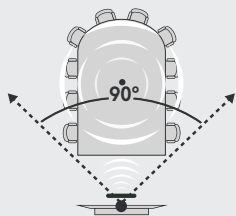

时尚的工业设计

高品质 PTZ 摄像头以哑光黑搭配灰色金属饰板，具有优雅的外观，搭配设计时尚的音频组件及配件，在任何房间都可成为亮眼美妙装饰。

音频

先进的模块化音频

CC5000e 可带来自然、清晰且容易辨别的声音效果。精致灵敏的麦克风可使每位与会者的发言都能被清晰听到，而独立扬声器则能以真实饱满的声音覆盖更大的房间。

来自室内前方的音频

CC5000e 扬声器设计用于放置在房间的前部。将麦克风置于桌面，将扬声器放置在显示设备附近，让语音和视频画面均来自于自然方向而非身后，为您打造更自然真实的对话氛围。

最多 7 个麦克风

对于大型会议室，可以添加 CC5000e 麦克风以扩展音频覆盖范围，并更方便地掌控静音控制。每个麦克风均可增加对六名与会者的覆盖范围，是部署大型会议空间和会议室的理想选择。

连接与应用

智能布线 and 内容共享

通过显示集线器和桌面集线器来减少横跨全屋的布线，CC5000e 组件和会议电脑可安全收起，无需暴露在外。

响亮而清晰

CC5000e 显示集线器内置的放大器可为最多两个 CC5000e 扬声器供电，即便在较大的房间内也能提供饱满的声音。

灵活麦克风布线（可选）

CC5000e 麦克风集线器配有三个连接端口，可连接 CC5000e 麦克风或额外的麦克风集线器，可轻松减少跨桌布线，参会者可以方便摆放麦克风或者将静音控制放在触手可及的位置。

安装套件（可选）

添加 CC5000e 安装套件，使用定制支架和安装硬件方便美观地安装每个组件。

RIGHTSENSE 技术和设计创新

CC5000e 内置集成的罗技 RightSense 技术，可自动调节各项设置以实现更佳用户体验。无论被摄者在屋内距离摄像头有多远，RightSight 技术都可以轻松地准确地自动取景。RightLight 可优先处理人物面部，以呈现自然的肤色，同时 RightSound 通过抑制背景噪音、自动均衡语音并聚焦于活跃的发言者等方式显著提高语音清晰度，为您提供更好的会议效果。

RightSight

罗技 RightSight 摄像头控制技术可自动移动镜头并调节焦距，轻松将每位与会者摄入画面中。RightSight 不仅可以检测面部，还能识别人物轮廓，可智能取景以清晰拍摄全部会议参与者。

RightLight

支持宽动态范围 (WDR) 的罗技 RightLight 可使每名被拍摄者无论在何种光线条件下都能在镜头中光彩照人。RightLight 可减少视频噪点、优化光线平衡，并微调色彩和饱和度，以获得自然肤色效果。

RightSound

罗技 RightSound™ 是一套音频处理技术和设计创新，可为视频会议提供企业级音质。RightSound 专为人声进行优化，可减少不必要的震动和噪音，并专注于活跃发言者，以清晰出色地传输语音。

房间设置图

CC5000e

最多 10 个座位