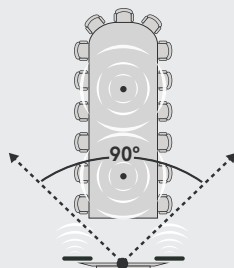

CC5000e Plus

最多 16 个座位