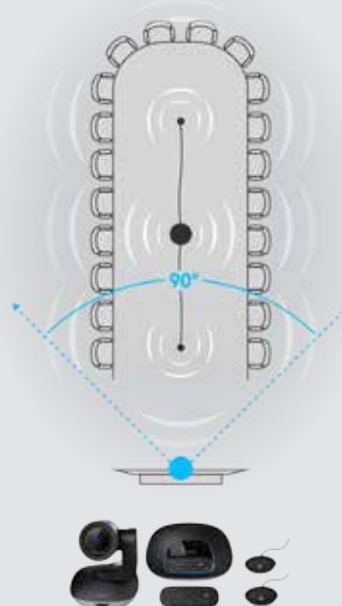

Romkonfigurasjon for GROUP + Utvidelsesmikrofoner