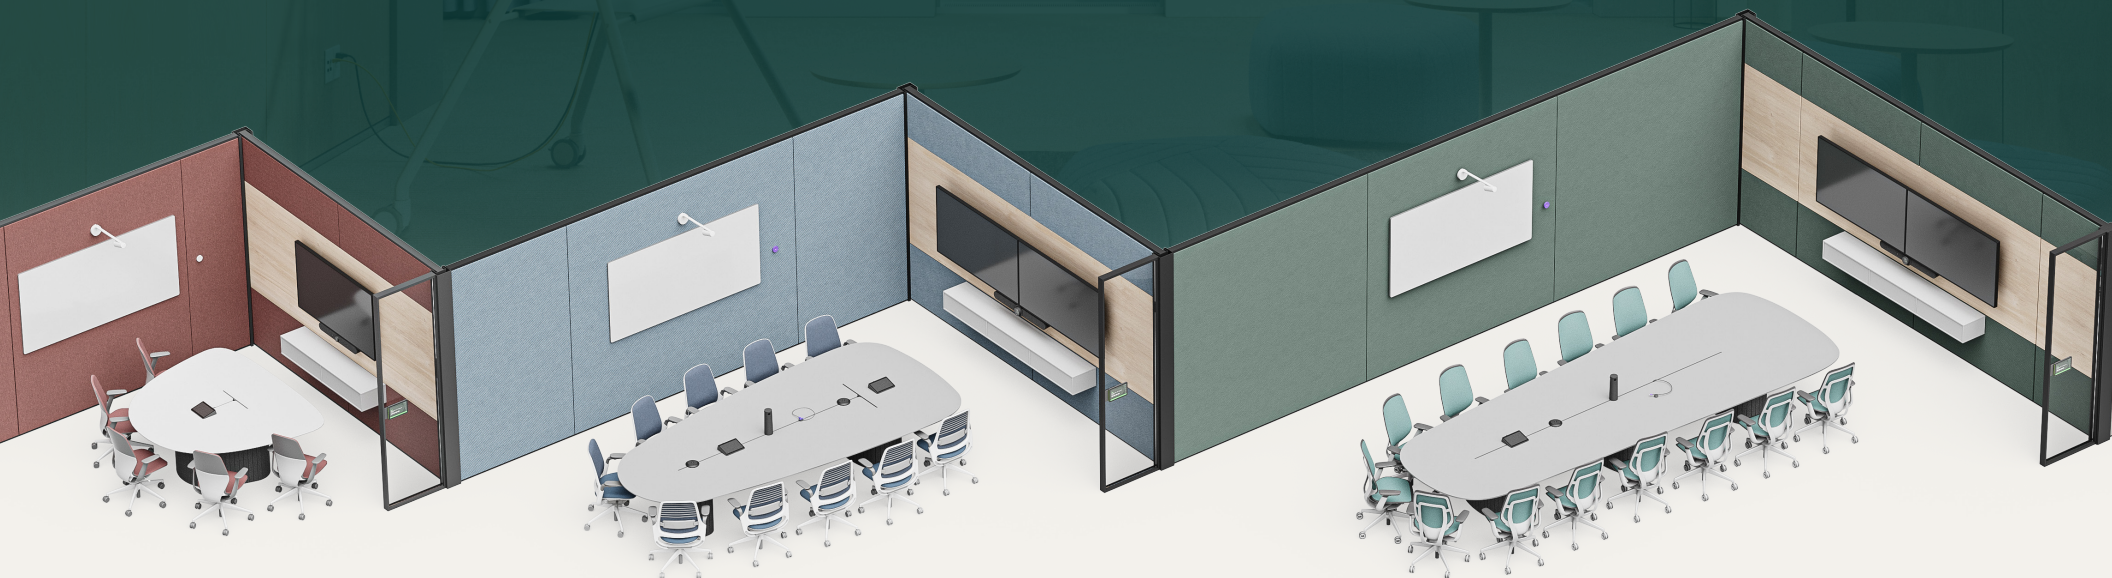

会議室を再形成し、会社全体でコラボレーションを変革する準備はできましたか？

柔軟な働き方が進化し続けるにつれ、チームのニーズも変化します。あらゆるワークスペースは、コラボレーションをカスタマイズし、体験を向上させ、創造性を優れた生産性や包括性と結び付けるための新たな機会を提供します。

単一ベンダーによる革新的なソリューションの一貫性のある包括的なポートフォリオを活用し、ワークスペースをさらにビジネスに活かす方法をご覧ください。

会議室構成ツールを使用して、完璧な会議室を創造しましょう。

デザインを開始

お問い合わせ

logicool for business

右記のリンクからお問い合わせください。

購入前のお問い合わせ：
株式会社ロジクール
<https://www.logicool.co.jp/ja-jp/business/contact-b2b.html>

購入後のお問い合わせ：
株式会社ロジクールカスタマー
リレーションセンター
<https://prosupport.logi.com/>

©2025 Logitech, Logicool.株式会社ロジクールは、Logitech Groupの日本地域担当の日本法人です。ロジクール、Logicool およびそれらのロゴは、Logitech Europe S.A.および/または米国およびその他の国における関連会社の商標です。Google MeetおよびGoogle Meetロゴは、Google LLCの商標です。Microsoft Teams、およびMicrosoft Teamsロゴは、Microsoft Corporationの商標です。ZoomおよびZoomロゴは、Zoom Video Communications, Inc.の商標です。その他のサードパーティ商標はすべて、それぞれの所有者の財産です。ロジクールは、この出版物に存在する可能性のある誤記に対して一切責任を負うことはありません。本書に含まれる製品、価格設定および機能情報は、予告なく変更される場合があります。

2025年2月発行