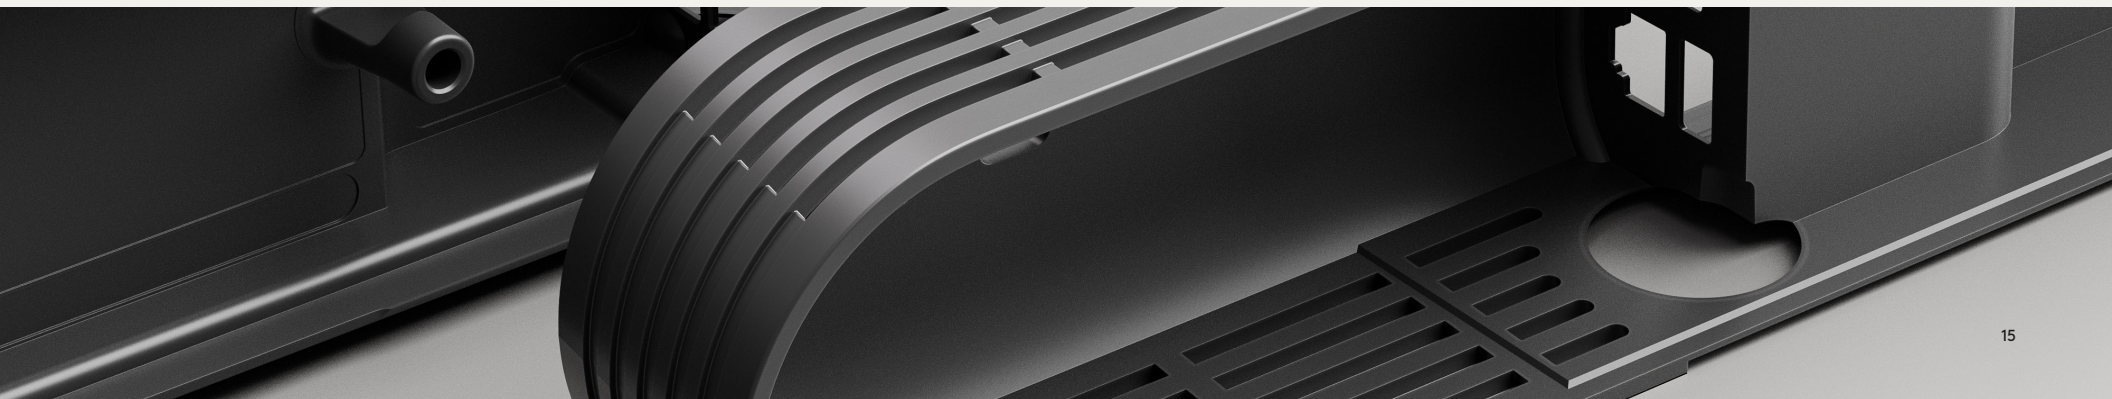

SCRIBE

さまざまなビデオコラボレーションプラットフォームで使用できるAI搭載のホワイトボードカメラであるロジクールScribeは、Tap IPと連携してホワイトボードの内容をビデオ会議で直接共有し、抜群の鮮やかさで臨場感あふれるコラボレーションを実現します。

LOGI DOCK FLEX

優れたユーザー体験を実現し、使用状況をより詳細に把握し、提供するマネージドドッキングステーションにより、デスクの予約を容易にし、パーソナライズできます。Logi Dock Flexは、デスクトップ用の周辺機器を接続し、ノートPCに電源を供給するほか、デスクの使用状況を表示する10.1インチのディスプレイを搭載しています。

LOGI DOCK FOCUS ROOM KIT

USB-Cケーブル1本でノートPCと接続するだけで、個々の会議スペース、フォーカスルーム、フォンブースでビデオコラボレーションを実現できます。主要なビデオ会議プラットフォームと連携するLogi Dockを導入すれば、従業員はワンタッチであらゆる会議に参加できます。

ロジクール VIEW

高性能かつインタラクティブなマッピングソリューションで、オフィスのナビゲーションと予約を改善できます。オフィスマップをタッチディスプレイに表示するように設計されたViewは、拡大できるタッチコントロールを使って会議室、デスク、さらには同僚を見つけることができる魅力的な機能を提供します。

SWYTCH

ロジクールSwytchを使用すれば、PCベースの会議室でケーブルを1本繋ぐだけでBYODの接続ができます。USB-AおよびUSB-Cコネクタと、すっきりとした配線ができるケーブル管理機構を備え、アダプターを追加する必要が減少します。

MEETUP 2アクティブUSBケーブル

ロジクールMeetUp 2とパーソナルデバイスの間を、1本のケーブルでBYOD接続することができます。複数のケーブルやアダプターが不要になるため、BYOD会議を容易に行え、乱雑さも軽減されます。