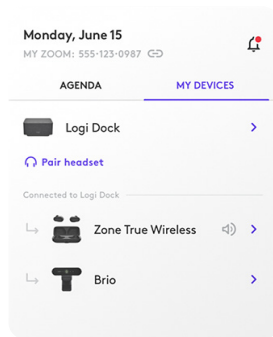

### ロジクール SYNC

ビデオ会議の主要サービスプロバイダーの管理ツールと連携可能なSyncが、デバイスエコシステム全体の導入、管理をサポートします<sup>2</sup>。Syncを導入すれば、ロジクールのパーソナルワークスペースソリューションを健全で最新の状態に保つことができるようになるため、従業員がオフィス、自宅など、どこにいても、誰もがつながりを維持できます。

### LOGI OPTIONS+

パワフルで使いやすい次世代アプリケーションです。ロジクールのマウスとキーボードを、好みに合わせてカスタマイズできます。