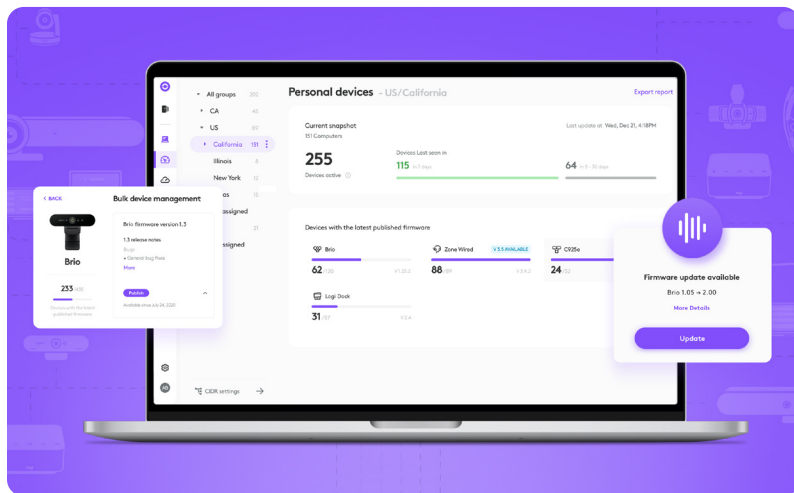

ソフトウェア

ロジクール製品の機能を拡張し、さまざまな場所に分散している従業員にカスタマイズ可能で、一貫性のある統一された使用感を提供できるソフトウェアです。

管理性

ロジクール SYNC

ビデオ会議の主要サービスプロバイダーの管理ツールと連携可能なSyncが、デバイスエコシステム全体の導入、管理をサポートします²。Syncを導入すれば、ロジクールのパーソナルワークスペースソリューションを健全で最新の状態に保つことができるようになるため、従業員がオフィス、自宅など、どこにいても、誰もがつながりを維持できます。