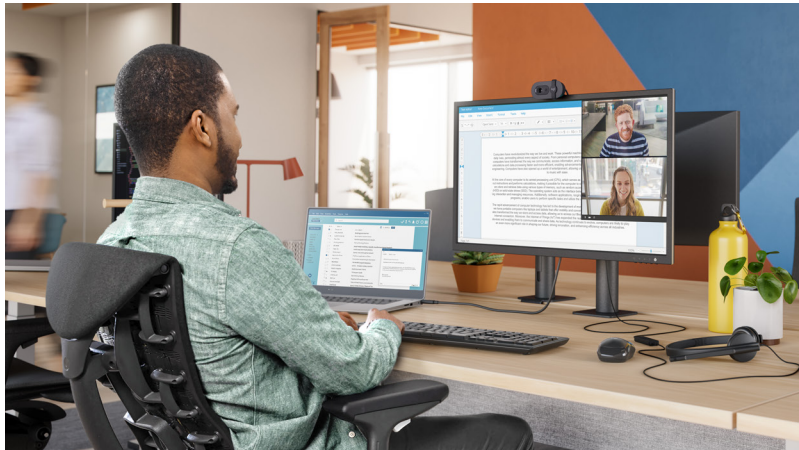

## バリューポートフォリオ

職場の必須ツールを手頃な価格で

バリューポートフォリオは、エントリーレベルのパーソナルワークスペースソリューションです。このソリューションの主な対象ユーザーは、実務、管理、契約などを行う担当者です。こうしたユーザーが求めるのは、信頼性と耐久性が高く、直感的に使える製品です。本ポートフォリオの製品を採用すると、使い方を覚える手間が最小限で済み、楽に作業でき、作業時間が短縮され、業務の効率が向上します。