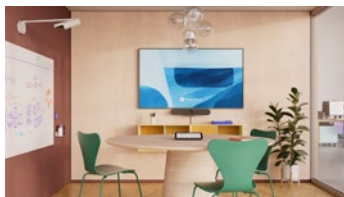

DES SOLUTIONS BASÉES SUR LES SERVEURS LÉGERS POUR CHAQUE ESPACE

PETITES SALLES

Optimisez la vidéo dans vos petites salles de conférence avec la dernière caméra de conférence Logitech nouvelle génération. Conçue pour les salles de réunion pouvant accueillir jusqu'à six personnes, Rally Bar Huddle favorise des réunions hybrides équitables pour les participants à distance grâce à sa facilité d'utilisation, sa qualité sonore puissante, sa vidéo claire et son intégration avec Zoom et d'autres plateformes de visioconférence.