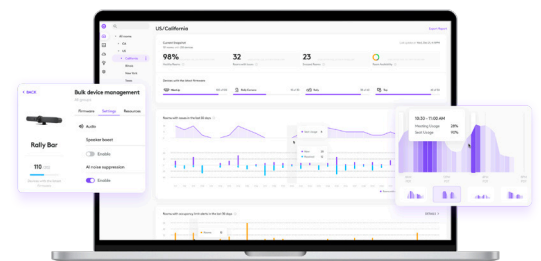

À la fois simple et polyvalente, Rally Bar Mini est la plus avancée des barres vidéo tout-en-un, conçue pour les petites salles de réunion et de conférence. Un objectif panoramique et inclinable motorisé compatible 4K offre une couverture complète de la salle (163° horizontal x 110° vertical) pour un cadrage confortable, même lorsque les participants s'assoient à proximité de la caméra.

DÉMARREZ TOUTES VOS RÉUNIONS AVEC TAP

Démarrez chaque réunion d'un simple clic avec Tap IP, un contrôleur tactile connecté au réseau facile à utiliser et à configurer.

CÂBLAGE PROPRE ET SÉCURISÉ

Faites passer les câbles par-dessus ou par dessous : un rangement des câbles permet de dissimuler tout encombrement des câbles et assure des connexions solides. Cela réduit le nombre de câbles visibles, évite les temps d'arrêt dus aux déconnexions accidentelles et prend en charge les positions de fixation au-dessus et en dessous de l'écran.

GESTION DES DISPOSITIFS ET INFORMATIONS CLÉS

Surveillez, gérez et obtenez des informations commerciales sur la façon dont vos salles sont utilisées avec Logitech Sync.

SON EXCEPTIONNEL

Des transducteurs haute performance, des microphones adaptatifs avec la technologie Beamforming et un boîtier anti-vibrations breveté sont associés à un son particulièrement détaillé jusqu'à 4,5 mètres. Ajoutez jusqu'à deux modules de microphones pour une meilleure couverture.