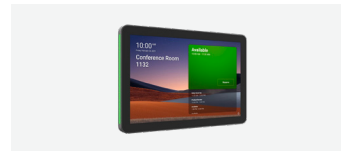

À la fois simple et polyvalente, Rally Bar Mini est la plus avancée des barres vidéo tout-en-un, conçue pour les petites salles de réunion et de conférence. Un objectif panoramique et inclinable motorisé compatible 4K offre une couverture complète de la salle (163° horizontal x 110° vertical) pour un cadrage confortable, même lorsque les participants s'assoient à proximité de la caméra.

ACCESSOIRES ET CARACTÉRISTIQUES TECHNIQUES

ACCESSOIRES RECOMMANDÉS

Support élévateur pour Tap

Fixation de table surélevée pivotant avec gestion des câbles

Fixation murale pour Tap

Fixation murale à faible encombrement avec gestion des câbles

Support de table pour Tap

Fixation de table pivotante avec gestion des câbles

Tap Scheduler

Panneau de planification conçu spécialement pour les salles de réunion

Scribe

Partagez facilement des tableaux blancs lors de réunions vidéo grâce à Logitech Scribe, une caméra pour tableau blanc optimisée par l'IA.

Swytch

Connectez un ordinateur portable à l'équipement audiovisuel d'un système de salle de réunion pour des visioconférences ou des webinars.

Module de micro Rally

Microphones modulables avec RightSound™ pour Rally, Rally Bar et Rally Bar Mini