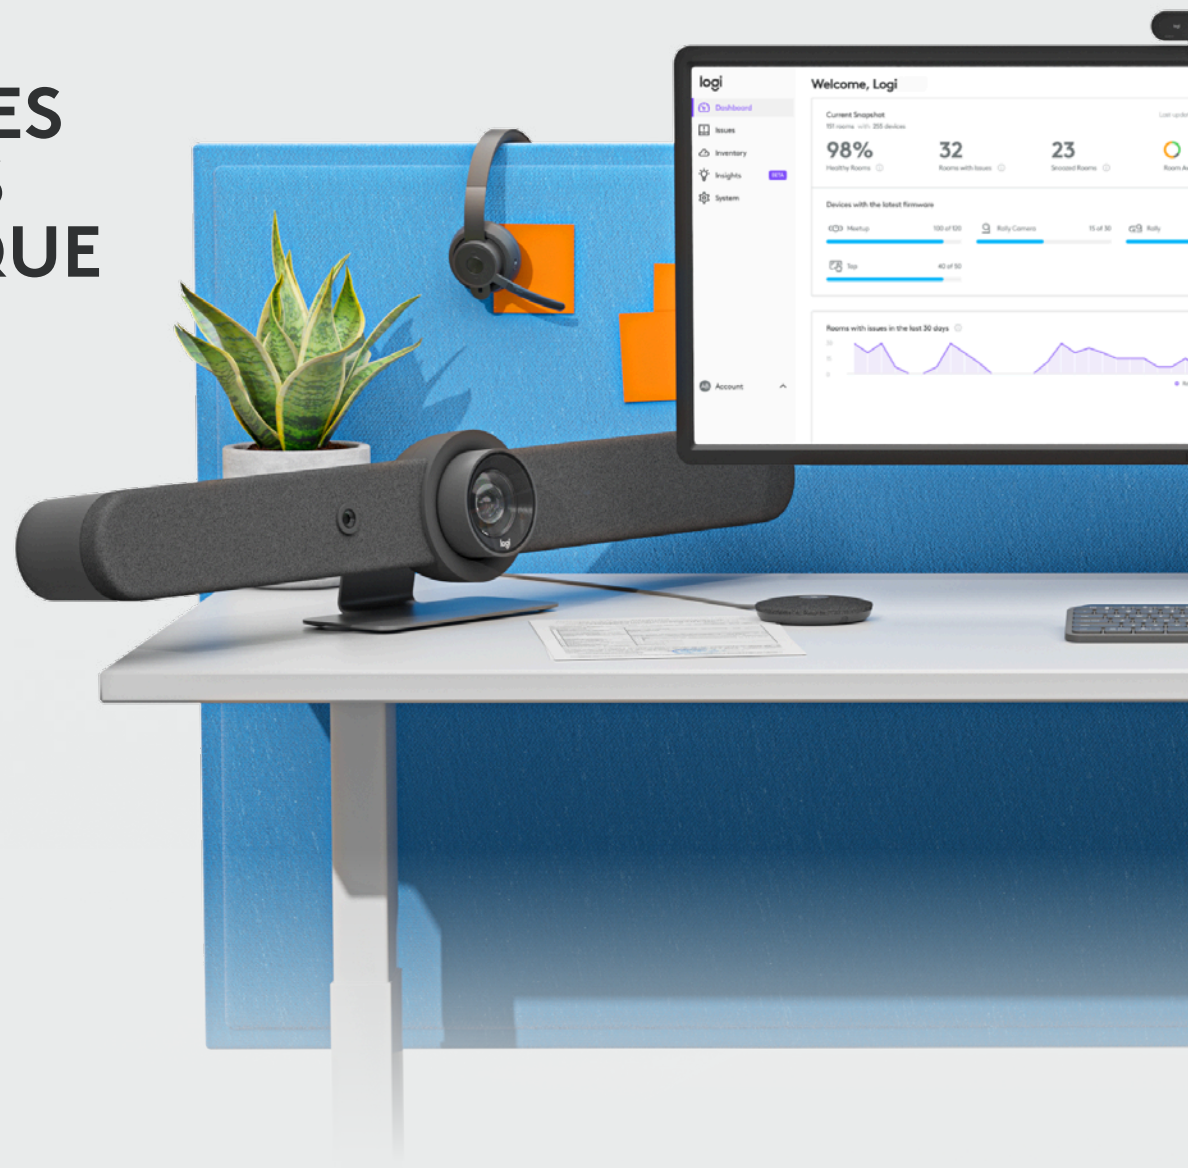

# 1 CRÉÉS AVEC UN OBJECTIF

**Développés en étroite collaboration avec les ingénieurs de Zoom**, les appareils Logitech pour Zoom Rooms sont des appareils de visioconférence de niveau professionnel, spécialement conçus pour Zoom Rooms, qui placent la barre encore plus haut en matière de collaboration vidéo. Les utilisateurs vivent alors une expérience Zoom Rooms enthousiasmante, étroitement intégrée à la qualité exceptionnelle de la technologie Logitech. Les appareils Logitech pour Zoom Rooms sont le choix facile pour vos salles Zoom.

# 2 INSTALLATION FACILE

**Avec les appareils Logitech pour Zoom Rooms, vous pouvez aménager des salles encore plus rapidement,** et en toute sécurité, avec moins de composants, de câbles et de connexions. Déballez et zoomez en un rien de temps. Nos systèmes Zoom Rooms sont des solutions clés en main complètes et prêtes à l'emploi grâce à leur configuration automatisée. Avec les appareils Logitech pour Zoom Rooms, vous pouvez aménager des salles encore plus rapidement avec moins de composants, de câbles et de connexions.

# 4 PARTAGE DE CONTENU, D'UNE SIMPLE PRESSION

**Zoom est plébiscité pour sa facilité d'utilisation incomparable.** Avec Zoom, vous pouvez démarrer, participer et collaborer facilement sur de multiples appareils depuis pratiquement n'importe où. Désormais, avec les appareils Logitech pour Zoom Rooms, les réunions et le partage de contenu via Zoom sont à portée de main. Prenez le contrôle de la réunion avec Logitech Tap, votre contrôleur Zoom Rooms dédié, et des options de connexion et de montage flexibles. Exploitez les fonctions de partage avec et sans fil de niveau professionnel intégrées dans chaque appareil Logitech. Simplification du partage de contenu.