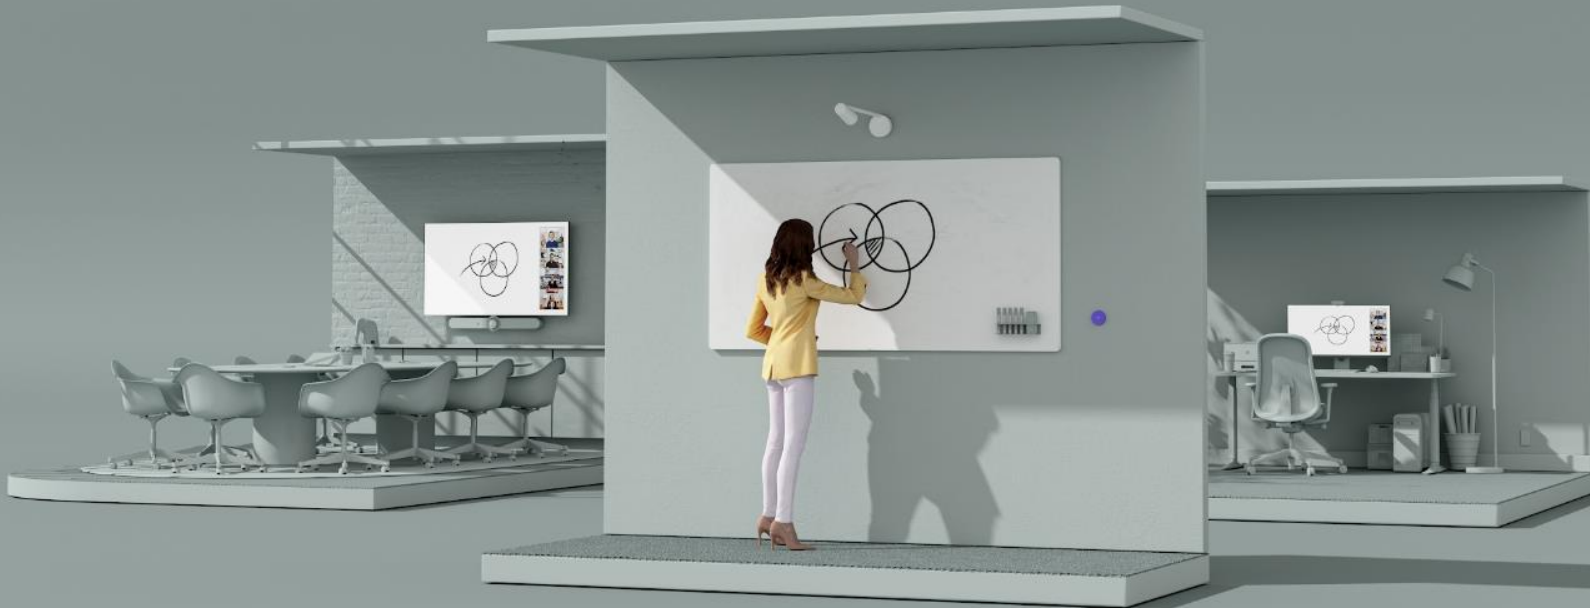

LOGITECH PRÉSENTE

LOGITECH SCRIBE

Pour intégrer les tableaux blancs dans l'espace de travail hybride

LES INTERVENANTS DU JOUR

Prénom Nom

Titre

Logitech

Prénom Nom

Titre

Logitech

La collaboration dans l'espace de travail hybride

Présentation de Scribe + Démo

Étude de cas

Résumé

QUESTIONS/RÉPONSES

LA COLLABORATION DANS L'ESPACE DE TRAVAIL HYBRIDE

A modern office meeting room with a large video conference screen and people sitting around a table. The room features a white shelving unit with books and decorative items, a large video conference screen displaying multiple participants, and several people sitting around a table in white office chairs. The overall atmosphere is professional and collaborative.

ÉCOSYSTÈME DES SOLUTIONS DE VISIOCONFÉRENCE

HYBRIDE : AU BUREAU ET À DISTANCE

LE TABLEAU BLANC

**LES TABLEAUX BLANCS SONT PRÉSENTS DANS LA MAJORITÉ
DES SALLES DE RÉUNION**

LES TABLEAUX BLANCS SONT PRÉSENTS DANS LA MAJORITÉ DES SALLES DE CLASSE